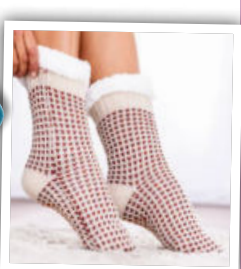

* Keine Mitnahmegarantie! Sofern der Artikel in unserer Filiale nicht vorhanden ist, können Sie diesen direkt in der Filiale innerhalb von 2 Tagen ab o.g. Werbebeginn bestellen und zwar ohne Kaufzwang. Es ist nicht ausgeschlossen, dass Sie einzelne Artikel zu Beginn der Werbeaktion unerwartet und ausnahmsweise in einer Filiale nicht vorfinden. Wir helfen Ihnen gerne weiter.