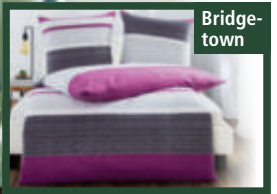

19,99*

Palm Bay

Besonders praktisch – mit Marken-Reißverschluss

SOFT TOUCH
Feinfädiges Gewebe – weicher Griff – edle Oberfläche

Roseville

York

Bridge-town

Orlando