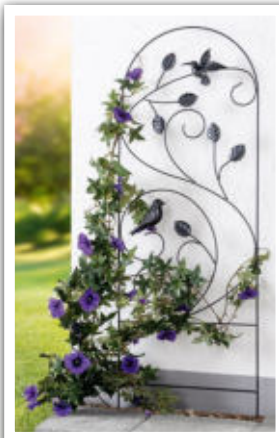

je Ausführung
6,99*