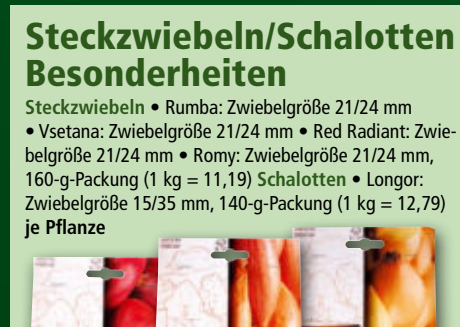

Steckzwiebeln/Schalotten Besonderheiten

Steckzwiebeln • Rumba: Zwiebelgröße 21/24 mm • Vsetana: Zwiebelgröße 21/24 mm • Red Radiant: Zwiebelgröße 21/24 mm • Romy: Zwiebelgröße 21/24 mm, 160-g-Packung (1 kg = 11,19) Schalotten • Longor: Zwiebelgröße 15/35 mm, 140-g-Packung (1 kg = 12,79) je Pflanze

1,79*