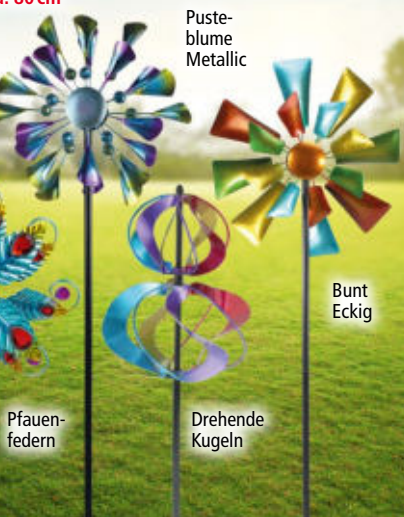

GIARDESSA Doppel-Windspiel

• Ø ca. 22 cm, Gesamthöhe ca. 80 cm
• Witterungsbeständig
• Mit Boden-Doppelstecker
• Handbemalt

Mit Glanzeffekt!

NEUE Designs

je Ausführung
10,99*

Pfauenfedern

Drehende Kugeln

Power Garden Jute-Gartenhelfer

3 Jahre Garantie
Pop-up Gartensack 100 Liter
• Stabile Drahtverstärkung • Mit Tragegriffen
• Faltpbar • Ø ca. 45 x 60 cm

7,99*

Ideal zum Sammeln und Transportieren von Gartenabfällen

Gartensack 125 Liter
• Stabile Drahtverstärkung
• Mit 2 stabilen Tragegriffen
• Faltpbar • ca. 50 x 50 x 50 cm

7,99*

Kartoffel-Pflanzsack 38 Liter

ideal zum Anbau von Kartoffeln, Karotten, Zwiebeln usw.
• Mit Drainageloch um Stau-nässe zu vermeiden • Mit 2 stabilen Tragegriffen
• Ø ca. 35 x 40 cm
• Wiederverwendbar

7,99*

Mit Klettverschluss gesicherte Front-Klappe für einfaches Ernten von Gemüse

Erdbeer-Pflanzsack 38 Liter

ideal zum Anbau von Erdbeeren, Kräutern usw.
• Mit 2 stabilen Tragegriffen
• Ø ca. 35 x 40 cm

7,99*

Mit 8 praktischen Seitentaschen