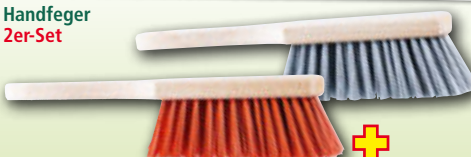

Power Garden Profi-Reinigungsbürsten/-besen

Stiel aus FSC® zertifiziertem Holz

Made in Germany

je Ausführung
5,99*

In Grau mit weicher Beborstung oder in Rot mit harter Beborstung erhältlich