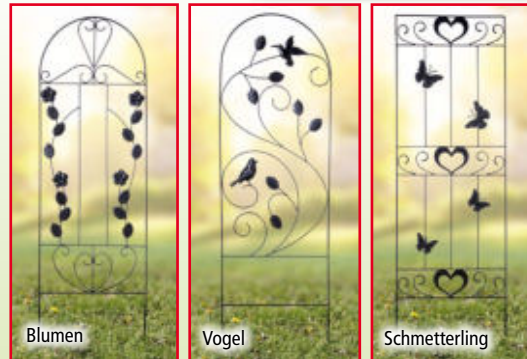

je Set
9,99*

Made in UK

Jeweils mit aufklappbaren Setzeihen zur Wurzelkontrolle

Power Garden Rankhilfe

ca. 117 cm x 40 cm
• Rankhilfe für Rosen oder andere Kletterpflanzen
• Aus witterungsbeständigem, rostgeschütztem Metall
3 Jahre Garantie

NEU

je Ausführung
6,99*

Blumen

Vogel

Schmetterling

Power Garden Anzuchttopf mit Haube

in 2 Farben, ideal für Gemüse-, Kräuter- und Blumenpflanzen
• Bester Schutz vor Witterungseinflüssen und Schädlingen
• Transparente Haube mit verstellbarer Belüftungsöffnung
• Hochwertiger, witterungsbeständiger Kunststoff
• Volumen ca. 10,5 Liter
• ca. 25 x 25 x 51,5 cm
3 Jahre Garantie

NEU

Made in UK

Schwarz

Lindgrün

Wasserablauföffnungen im Topfboden gegen Stau-nässe

je Ausführung
9,99*

GIARDESSA Doppel-Windspiel

• Ø ca. 22 cm, Gesamthöhe ca. 80 cm
• Witterungsbeständig
• Mit Boden-Doppelstecker
• Handbemalt