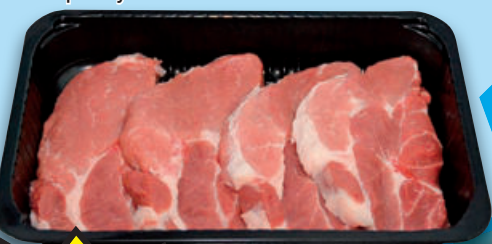

\*\*Nabídka rozpečeného pečiva není platná pro prodejnu Praha - Větrník.

**KVALITA A ČERSTVOST  
ZA SUPER CENY**

**Vepřová krkovice**  
• 600 g (100 g 16,65)  
• plátky

najdete  
v chladicím  
boxu

138,90  
**99,90**